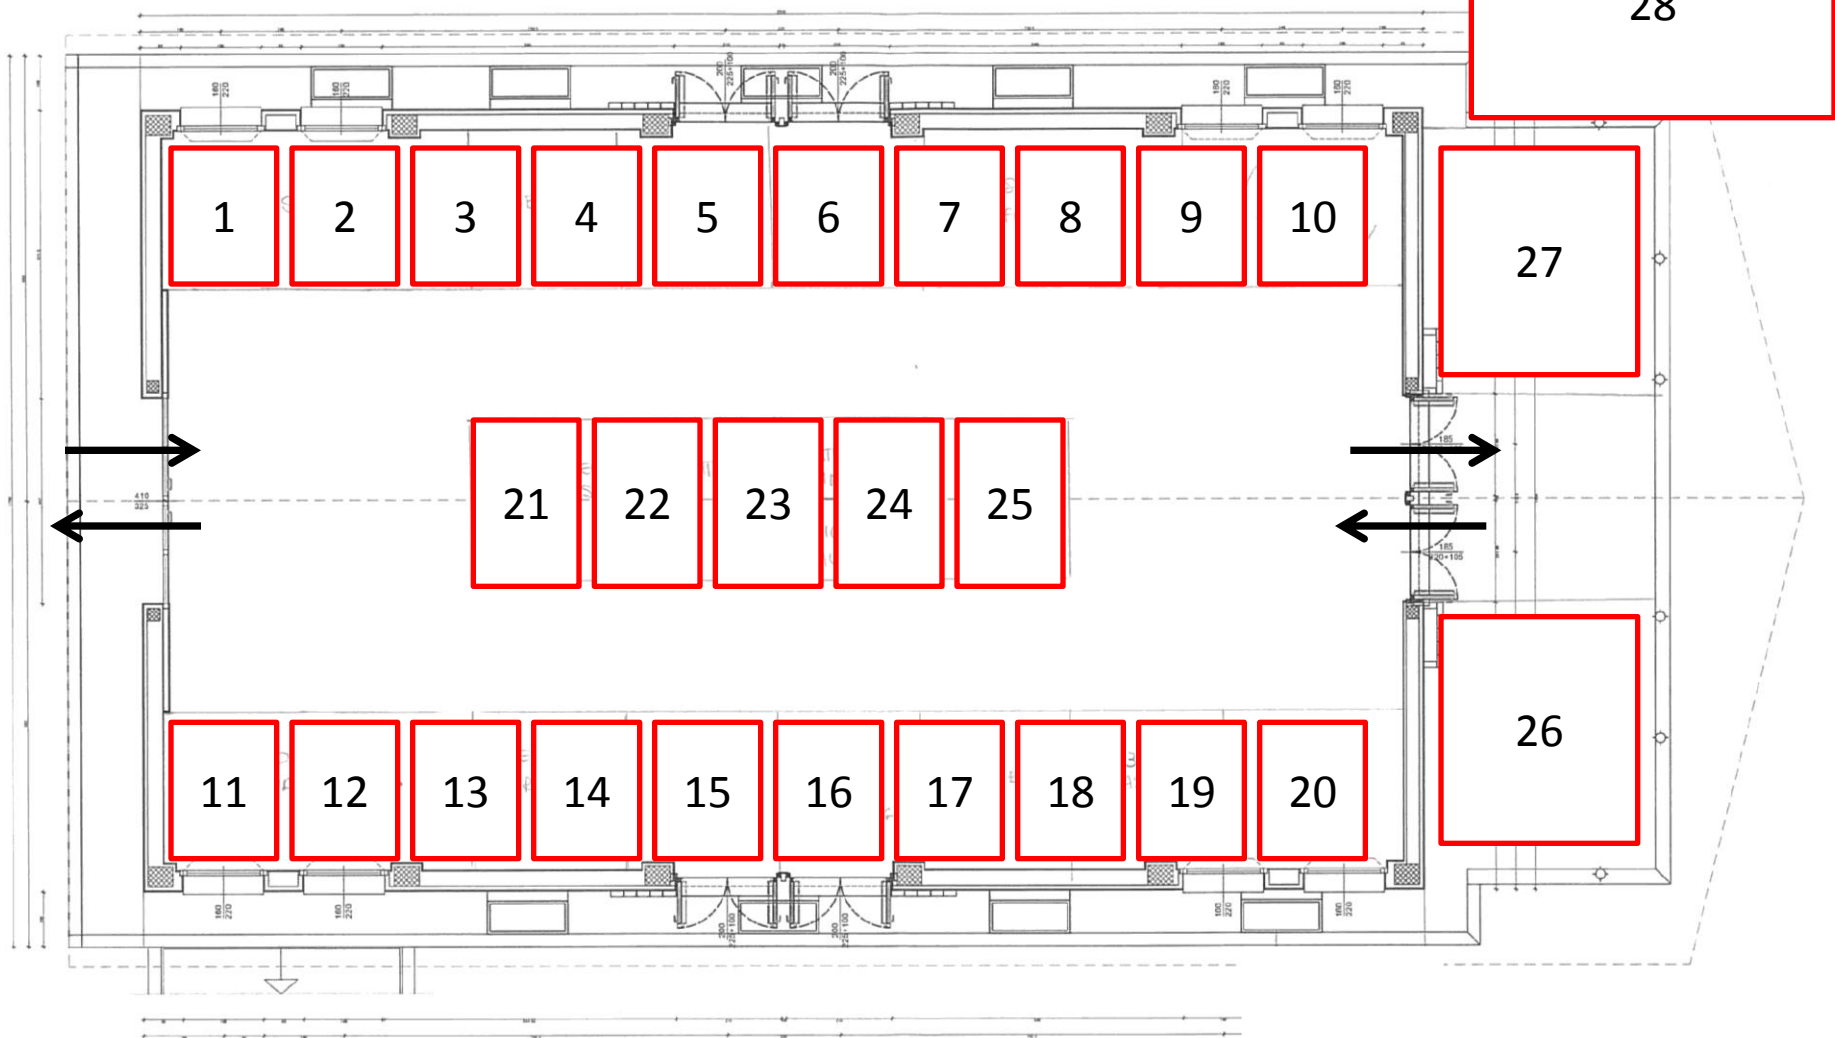

Padiglione "Spazio Valsassina"

WC

SCALA 1:100 (1 cm = 1 metro)